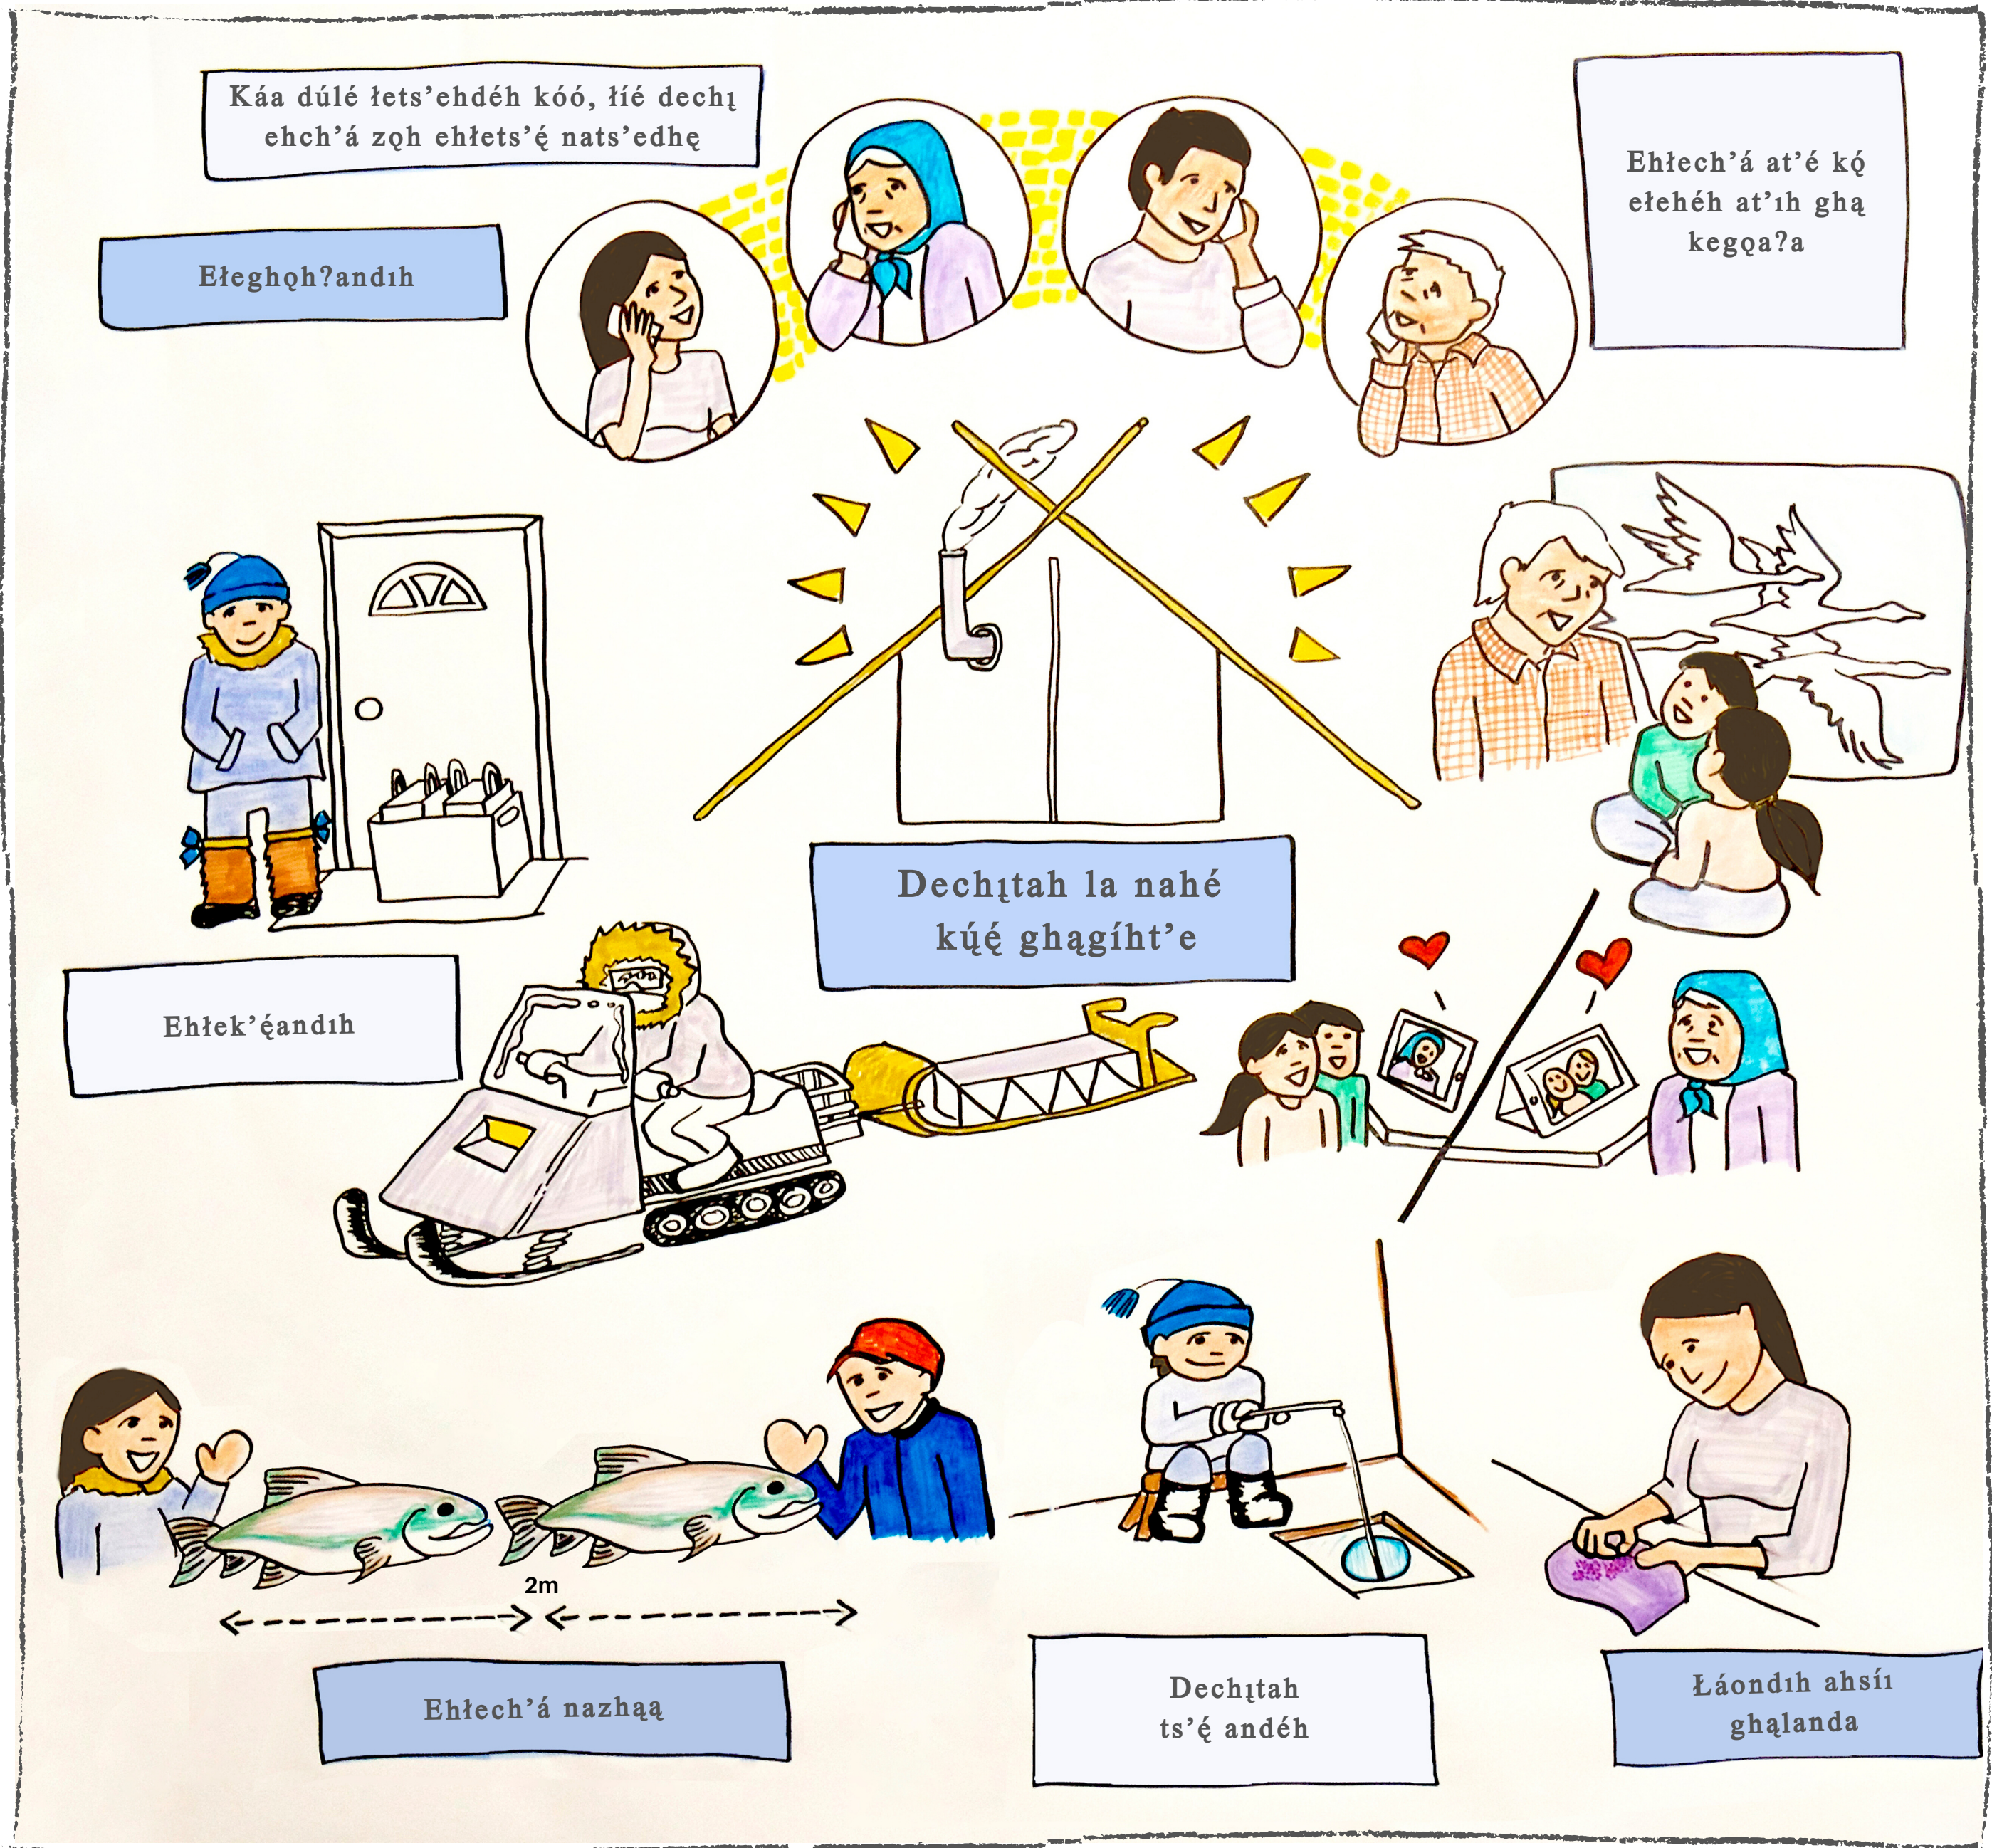

COVID-19

Kótah gots'eh k'eh, ezhaa met'áh godzeedee íjzhu ?óó nats'e t'áh edeghoh?ándih

Dechítah la nahé kúé ghagíht'e

#HOMEISCAMP

Artist: Melaw Nakehk'o

HSS.GOV.NT.CA
CANADA.CA/CORONAVIRUS